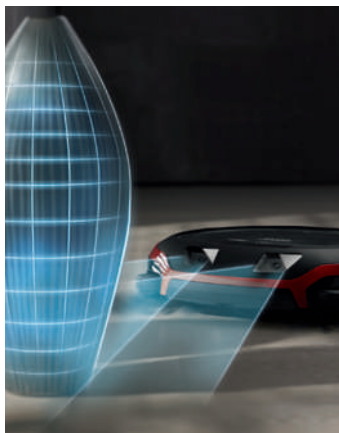

Características / **Robot** aspirador

Manejo desde la app

Desde casa, desde tu oficina. Con tu *smartphone* o tableta podrás controlar cuando quieras y como quieras el desempeño de tu aspirador RX2. Dispone de cómodas funciones, como, por ejemplo, el Timer, que permite programar una hora de inicio diferente para cada día. Además, la visualización del mapa permite controlar cómo evoluciona la limpieza en todo momento.

Systematic Navigation

El poder de succión de Miele consigue que la limpieza en profundidad sea precisa y de alto nivel. Establece nuevos estándares en el mercado, difíciles de superar en términos de eficiencia y precisión. Con la única combinación de cámaras, sensores, electrónica y software, el robot aspirador inteligente de Miele navega de forma autónoma por las diferentes habitaciones de tu hogar.