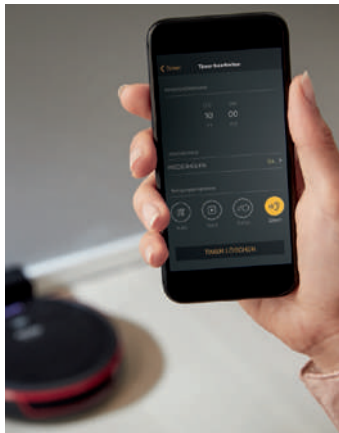

N.º Material: 10687110
Cód. EAN: 4002515838815
PVP recomendado: 429 €

Precio promoción:

349€

Robot aspirador Scout RX1

Su sistema Triple Cleaning System barre, cepilla y aspira, proporcionando una limpieza extrema hasta en los rincones menos accesibles.

Características / **Robot** aspirador

Manejo desde la app

Desde casa, desde tu oficina. Con tu *smartphone* o tableta podrás controlar cuando quieras y como quieras el desempeño de tu aspirador RX2. Dispone de cómodas funciones, como, por ejemplo, el Timer, que permite programar una hora de inicio diferente para cada día. Además, la visualización del mapa permite controlar cómo evoluciona la limpieza en todo momento.